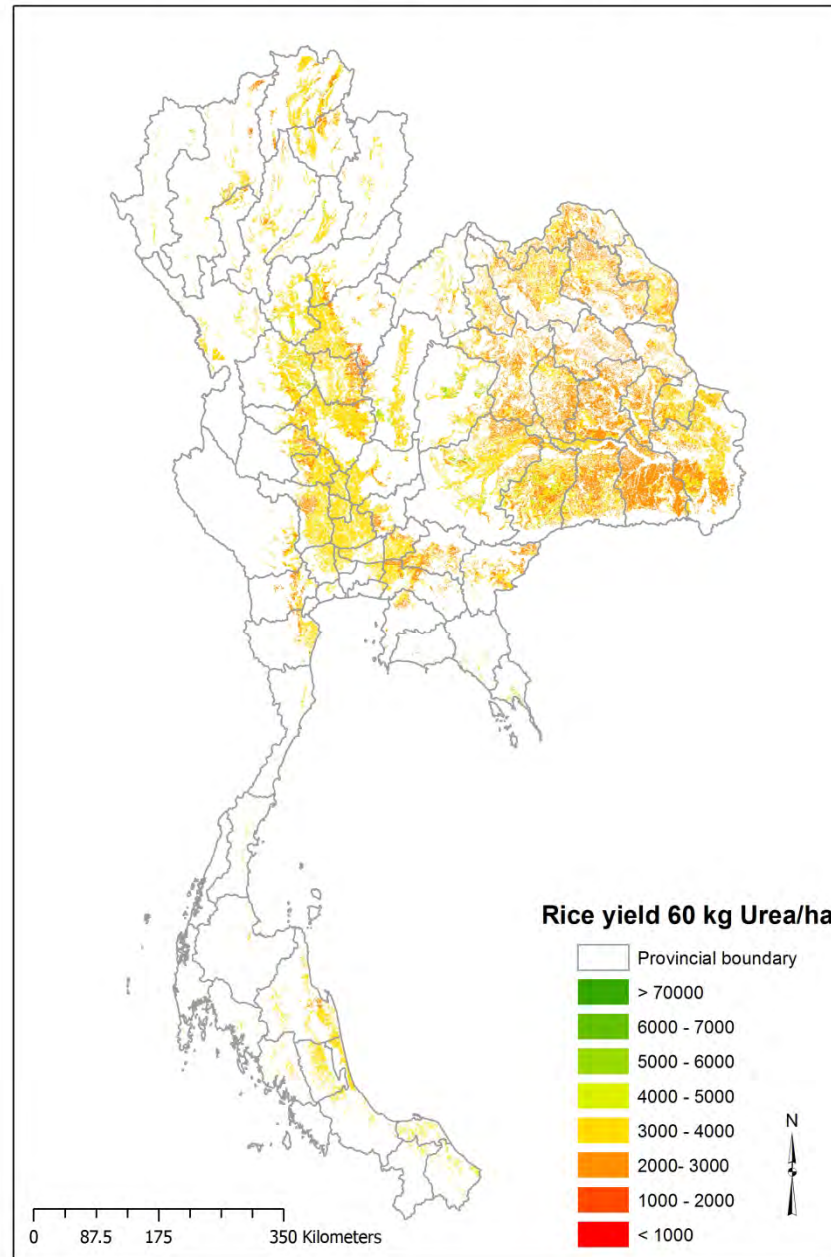

# MWCCropDSS

# Rainfed, 60 kg of Urea per ha

Jintrawet & Chinvano, 2011