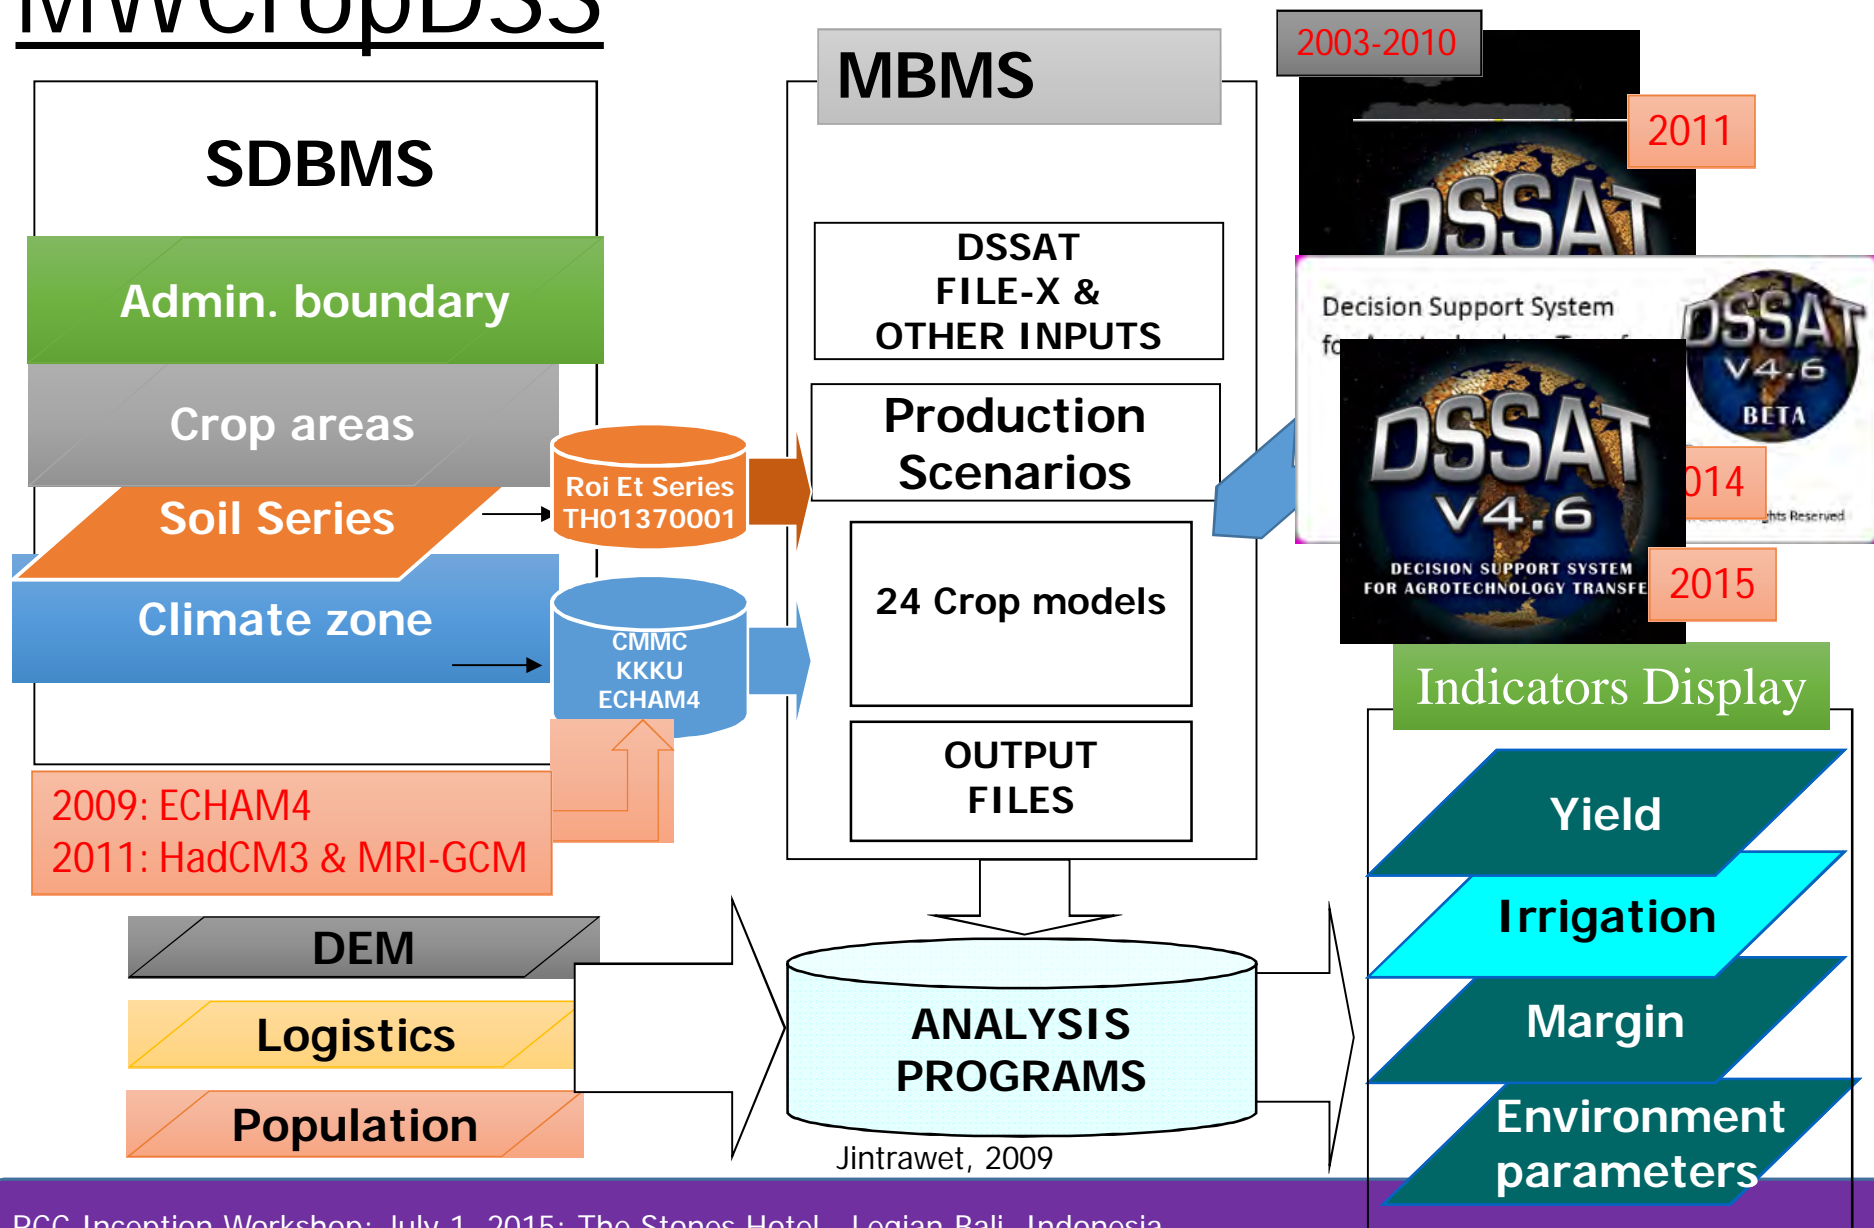

# MWCCropDSS

# Rainfed, 60 kg of Urea per ha

Jintrawet & Chinvano, 2011